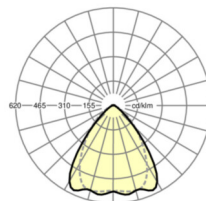

параметры

номер заказа	19532006204
код EAN	4020863464838
номер таможенного тарифа	94051190
Знак прохождения контроля	IP 64, класс защиты I, ENEC10 VDE, F, D, HACCP DIN10500/Food/IFS-пригодность для применения/BRC, Indoor, CE
Степень ударопрочности IK	IK03 (-20°C bis 25°C)
Температура окружения	ta -20°C в 25°C
Особые свойства	Готовность к IoT «Ready for IoT»
Гарантийный срок	5 лет
Государственные программы поддержки	BEG - государственные субсидии для энергосберегающих зданий (действительна только для Германии)

электротехника

Балласт	Электронный драйвер DALI2 (1 штука)
Мощность системы	88W
автоматический предохранитель (пусковой ток)	13 штук/B10, 24 штук/B16, 25 штук/C10, 40 штук/C16
класс энергосбережения/Источник света	B

Оптика

Оснастка	LED, цветопередача/оттенок света CRI ≥ 80 / 6500K
Допуск для координаты цветности (MacAdam)	3SDCM
Номинальный световой поток	13696lm
Срок службы LED	50000h L80/B10 (Tq 25°C), 70000h L80/B50 (Tq 25°C)
светоотдача светильников	156lm/W
Угол излучения	80° (C0) / 75° (C90)
UGR поп./вдоль	22.3 / 22.9

DEEP-LINK

<https://www.regiolux.de/ru/article/19532006204>

Ссылка	LED 14000lm 865
ηLB	100 %
Φ ↓/↑	98 % / 2 %
UGR поп./вдоль	22.3 / 22.9